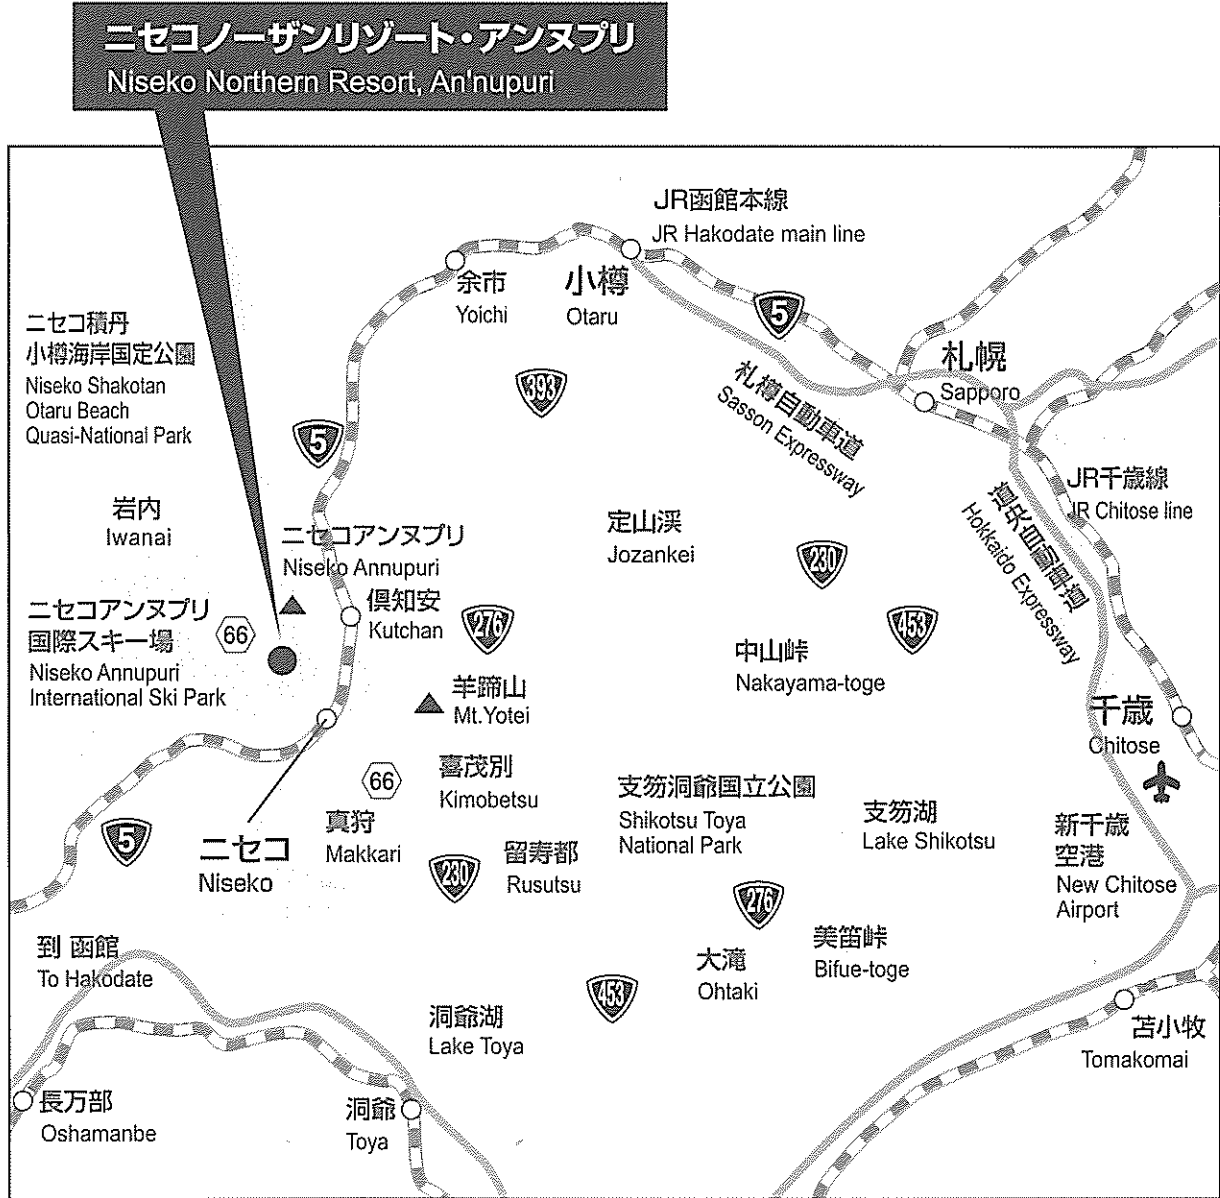

### ■デラックススイート (ZD)

2室 60㎡  
Deluxe suite room (ZD)  
2 rooms 60㎡

ニセコまでの交通のご案内

■ お車

札幌から国道230号線(中山峠経由)約120分、約110km  
 新千歳空港から国道276号線(支笏湖・美笛峠経由)約120分、約110km

■ バス

新千歳空港からホテル(期間:7~8月、12~3月)約180分

■ JR

札幌からニセコ(冬季/ニセコスキーエクスプレス)約120分

Directions to Niseko

■ By Car

Sapporo—Route 230(Nakayama Pass)—Niseko(120minutes 110km)  
 New Chitose Airport—Route 276(Lake Shikotsu & Bifue Pass)—Niseko(120minutes 110km)