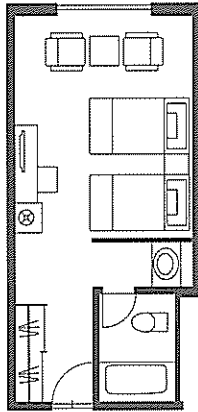

### ■スタンダードツイン (ST)

27室 25㎡  
Standard twin room (ST)  
27 rooms 25㎡

### ■スタンダードハリウッドツイン (SH)

33室 25㎡  
Standard Hollywood twin room (SH)  
33 rooms 25㎡

### ■コネクトツイン (CT)

20室 25㎡  
Connecting twin room (CT)  
20 rooms 25㎡

### ■デラックスツイン (DT)

12室 30㎡  
Deluxe twin room (DT)  
12 rooms 30㎡