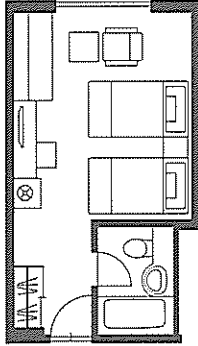

客室タイプ

Room Types

■スタンダードツイン (ST)

27室 25㎡
Standard twin room (ST)
27 rooms 25㎡