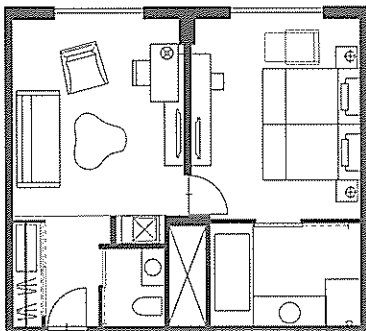

# 客室タイプ

### ■スタンダードダブル (SW)

10室 25㎡  
Standard double room (SW)  
10 rooms 25㎡

### ■ハートフル (HF)

2室 25㎡  
Heartful room (HF)  
2 rooms 25㎡

### ■ジュニアスイート (ZJ)

3室 50㎡  
Junior suite room (ZJ)  
3 rooms 50㎡