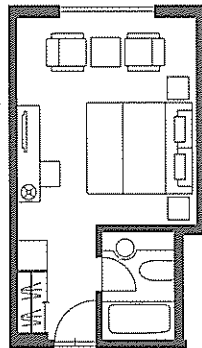

■スタンダードダブル (SW)

10室 25㎡
Standard double room (SW)
10 rooms 25㎡