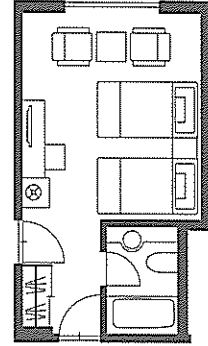

## Room Types

### ■スタンダードツイン (ST)

27室 25㎡  
Standard twin room (ST)  
27 rooms 25㎡

### ■スタンダードハリウッドツイン (SH)

33室 25㎡  
Standard Hollywood twin room (SH)  
33 rooms 25㎡

### ■コネクトツイン (CT)

20室 25㎡  
Connecting twin room (CT)  
20 rooms 25㎡