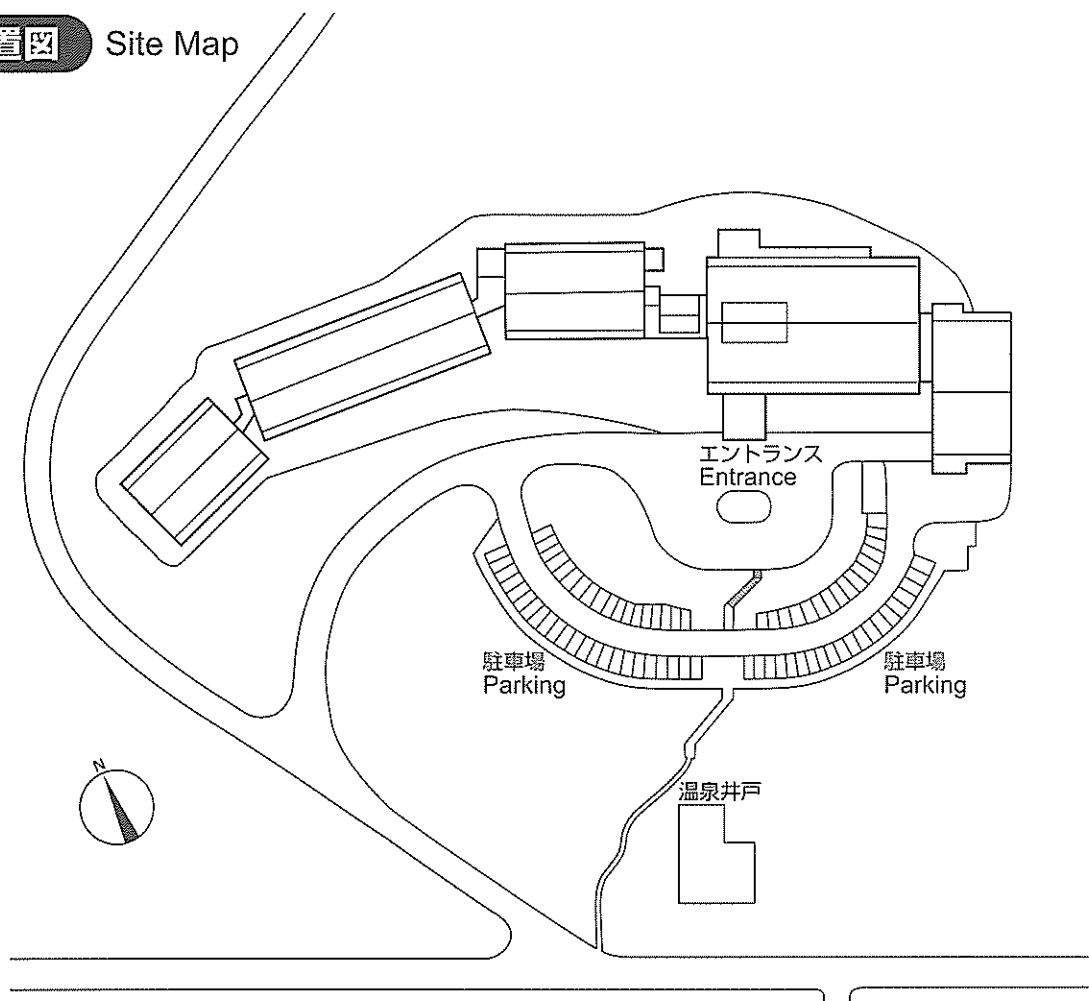

# Floor Guide

フロアガイド

## ニセコノーザンリゾート・アンヌプリ 概要

### Niseko Northern Resort, An'nupuri Profile

所在地 Address	〒048-1511 北海道虻田郡ニセコ町字ニセコ480番地1 480-1, Aza-niseko, Niseko-cho, Abuta-gun, Hokkaido 048-1511, Japan Phone 0136-58-3311 Facsimile 0136-58-3317
建設規模 Building	地上3階 高さ17.75m 3 storeys height 17.75m
敷地面積 Site	34,736㎡
延床面積 Total floor area	11,132㎡
客室総数 Guest rooms	152室 (禁煙ルーム 53室、コネクティングルーム 26室) 152 rooms (No smoking room 53 rooms, Connecting room 26 rooms) ● ツイン/135室 ● ダブル/10室 ● スイート/5室 Twin 135 rooms Double 10 rooms Suite 5 rooms ● ハートフルルーム/2室 Heartful room 2 rooms
料飲施設 Restaurants and bar	4施設「エクラ」「あんのん」「フォレスターラウンジ」「ピナクルカフェ」 4 Facilities 「Eclat」「an-non」「Forester Lounge」「Pinnacle Cafe」
宴会場 Banquet room	小宴会場1室「KARIBUTO」(78㎡) 1 room
その他 Others	天然温泉、露天風呂、ギフトショップ、インターネットライブラリー、 エステティックサロン、駐車場 Public bath, Outdoor Bath, Gift shop, Internet library, Beauty Spa, Parking
ホームページ Home page	<a href="http://www.niseko-northern.com">http://www.niseko-northern.com</a>