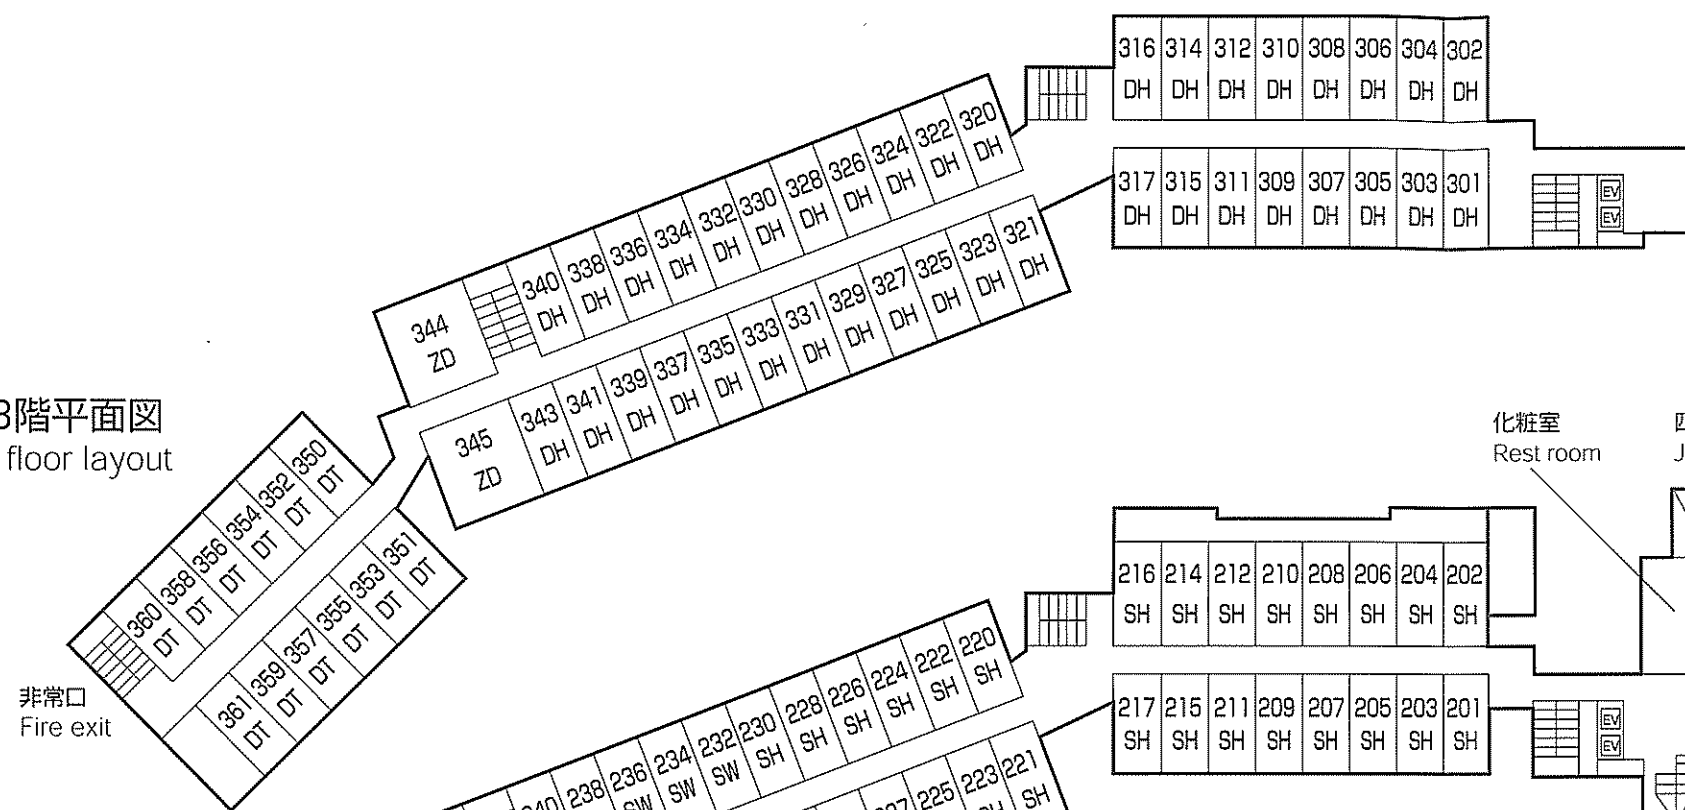

### Niseko Northern Resort, An'nupuri Profile

所在地 Address	〒048-1511 北海道虻田郡ニセコ町字ニセコ480番地1 480-1, Aza-niseko, Niseko-cho, Abuta-gun, Hokkaido 048-1511, Japan Phone 0136-58-3311 Facsimile 0136-58-3317
建設規模 Building	地上3階 高さ17.75m 3 storeys height 17.75m
敷地面積 Site	34,736㎡
延床面積 Total floor area	11,132㎡
客室総数 Guest rooms	152室 (禁煙ルーム 53室、コネクティングルーム 26室) 152 rooms (No smoking room 53 rooms, Connecting room 26 rooms) ● ツイン/135室 ● ダブル/10室 ● スイート/5室 Twin 135 rooms Double 10 rooms Suite 5 rooms ● ハートフルルーム/2室 Heartful room 2 rooms
料飲施設 Restaurants and bar	4施設「エクラ」「あんのん」「フォレスターラウンジ」「ピナクルカフェ」 4 Facilities 「Eclat」「an-non」「Forester Lounge」「Pinnacle Cafe」
宴会場 Banquet room	小宴会場1室「KARIBUTO」(78㎡) 1 room
その他 Others	天然温泉、露天風呂、ギフトショップ、インターネットライブラリー、 エステティックサロン、駐車場 Public bath, Outdoor Bath, Gift shop, Internet library, Beauty Spa, Parking
ホームページ Home page	<a href="http://www.niseko-northern.com">http://www.niseko-northern.com</a>

**館内のご案内** Floor Layout

客室のご案内	Guest rooms
タイプ	室数
Room types	Number of rooms
ツイン (スタンダード)	84
ツイン (デラックス)	51
ダブル	10
スイート	5
ハートフル	2
<b>総客室数</b>	<b>152室</b>
Total	152 rooms

- 客室タイプの略号  
Room types abbreviations
- ST … スタンダードツインルーム  
Standard twin room
  - DT … デラックスツインルーム  
Deluxe twin room
  - CT … コネクトツインルーム  
Connecting twin room
  - SH … スタンダードハリウッドツインルーム  
Standard Hollywood twin room
  - DH … デラックスハリウッドツインルーム  
Deluxe Hollywood twin room
  - CH … コネクトハリウッドツインルーム  
Adjoining Hollywood twin room
  - SW … スタンダードダブルルーム  
Standard double room
  - ZJ … ジュニアスイートルーム  
Junior suite room
  - ZD … デラックススイートルーム  
Deluxe suite room
  - HF … ハートフルルーム  
Heartful room

■3階平面図  
3rd floor layout

■2階平面図  
2nd floor layout

■1階平面図  
Ground floor layout