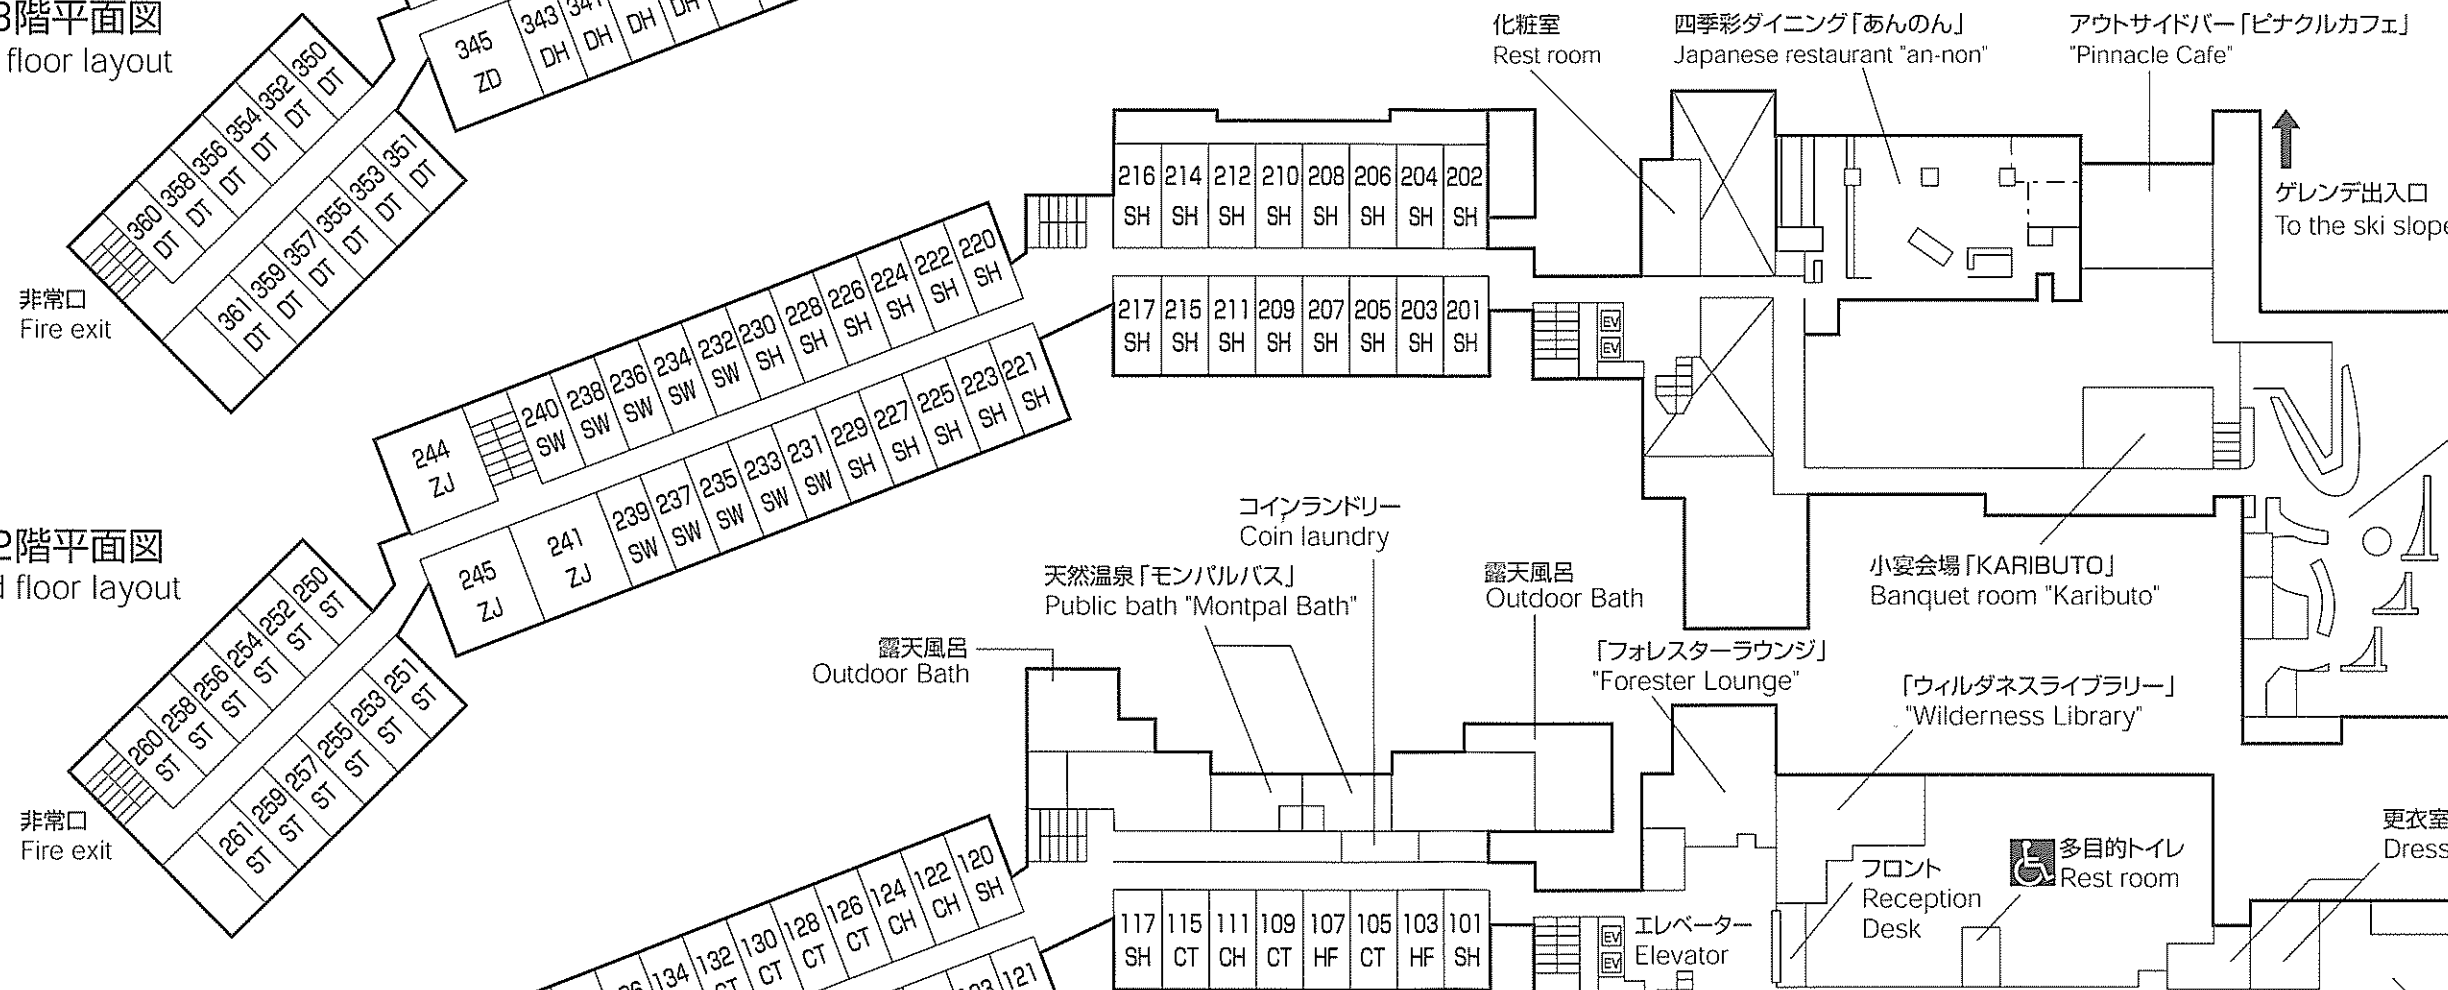

# Floor Guide

フロアガイド

### Niseko Northern Resort, An'nupuri Profile

所在地 Address	〒048-1511 北海道虻田郡ニセコ町字ニセコ480番地1 480-1, Aza-niseko, Niseko-cho, Abuta-gun, Hokkaido 048-1511, Japan Phone 0136-58-3311 Facsimile 0136-58-3317
建設規模 Building	地上3階 高さ17.75m 3 storeys height 17.75m
敷地面積 Site	34,736㎡
延床面積 Total floor area	11,132㎡
客室総数 Guest rooms	152室 (禁煙ルーム 53室、コネクティングルーム 26室) 152 rooms (No smoking room 53 rooms, Connecting room 26 rooms) ● ツイン/135室 ● ダブル/10室 ● スイート/5室 Twin 135 rooms Double 10 rooms Suite 5 rooms ● ハートフルルーム/2室 Heartful room 2 rooms
料飲施設 Restaurants and bar	4施設「エクラ」「あんのん」「フォレスターラウンジ」「ピナクルカフェ」 4 Facilities 「Eclat」「an-non」「Forester Lounge」「Pinnacle Cafe」
宴会場 Banquet room	小宴会場1室「KARIBUTO」(78㎡) 1 room
その他 Others	天然温泉、露天風呂、ギフトショップ、インターネットライブラリー、 エステティックサロン、駐車場 Public bath, Outdoor Bath, Gift shop, Internet library, Beauty Spa, Parking
ホームページ Home page	<a href="http://www.niseko-northern.com">http://www.niseko-northern.com</a>

**館内のご案内** Floor Layout

客室のご案内	Guest rooms
タイプ	室数
Room types	Number of rooms
ツイン (スタンダード)	84
ツイン (デラックス)	51
ダブル	10
スイート	5
ハートフル	2
<b>総客室数</b>	<b>152室</b>
Total	152 rooms

- 客室タイプの略号  
Room types abbreviations
- ST … スタンダードツインルーム  
Standard twin room
  - DT … デラックスツインルーム  
Deluxe twin room
  - CT … コネクトツインルーム  
Connecting twin room
  - SH … スタンダードハリウッドツインルーム  
Standard Hollywood twin room
  - DH … デラックスハリウッドツインルーム  
Deluxe Hollywood twin room
  - CH … コネクトハリウッドツインルーム  
Adjoining Hollywood twin room
  - SW … スタンダードダブルルーム  
Standard double room
  - ZJ … ジュニアスイートルーム  
Junior suite room
  - ZD … デラックススイートルーム  
Deluxe suite room
  - HF … ハートフルルーム  
Heartful room

■3階平面図  
3rd floor layout

■2階平面図  
2nd floor layout

■1階平面図  
Ground floor layout