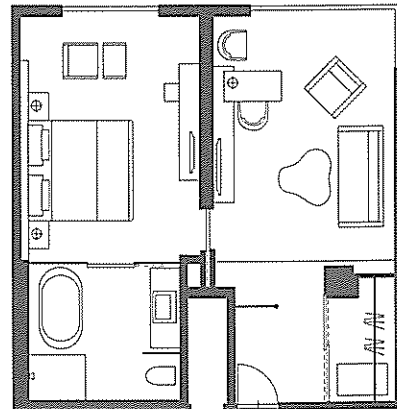

■デラックススイート (ZD)

2室 60㎡
Deluxe suite room (ZD)
2 rooms 60㎡