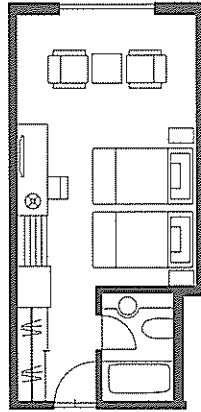

■デラックスハリウッドツイン (DH)

39室 30㎡
Deluxe Hollywood twin room (DH)
39 rooms 30㎡