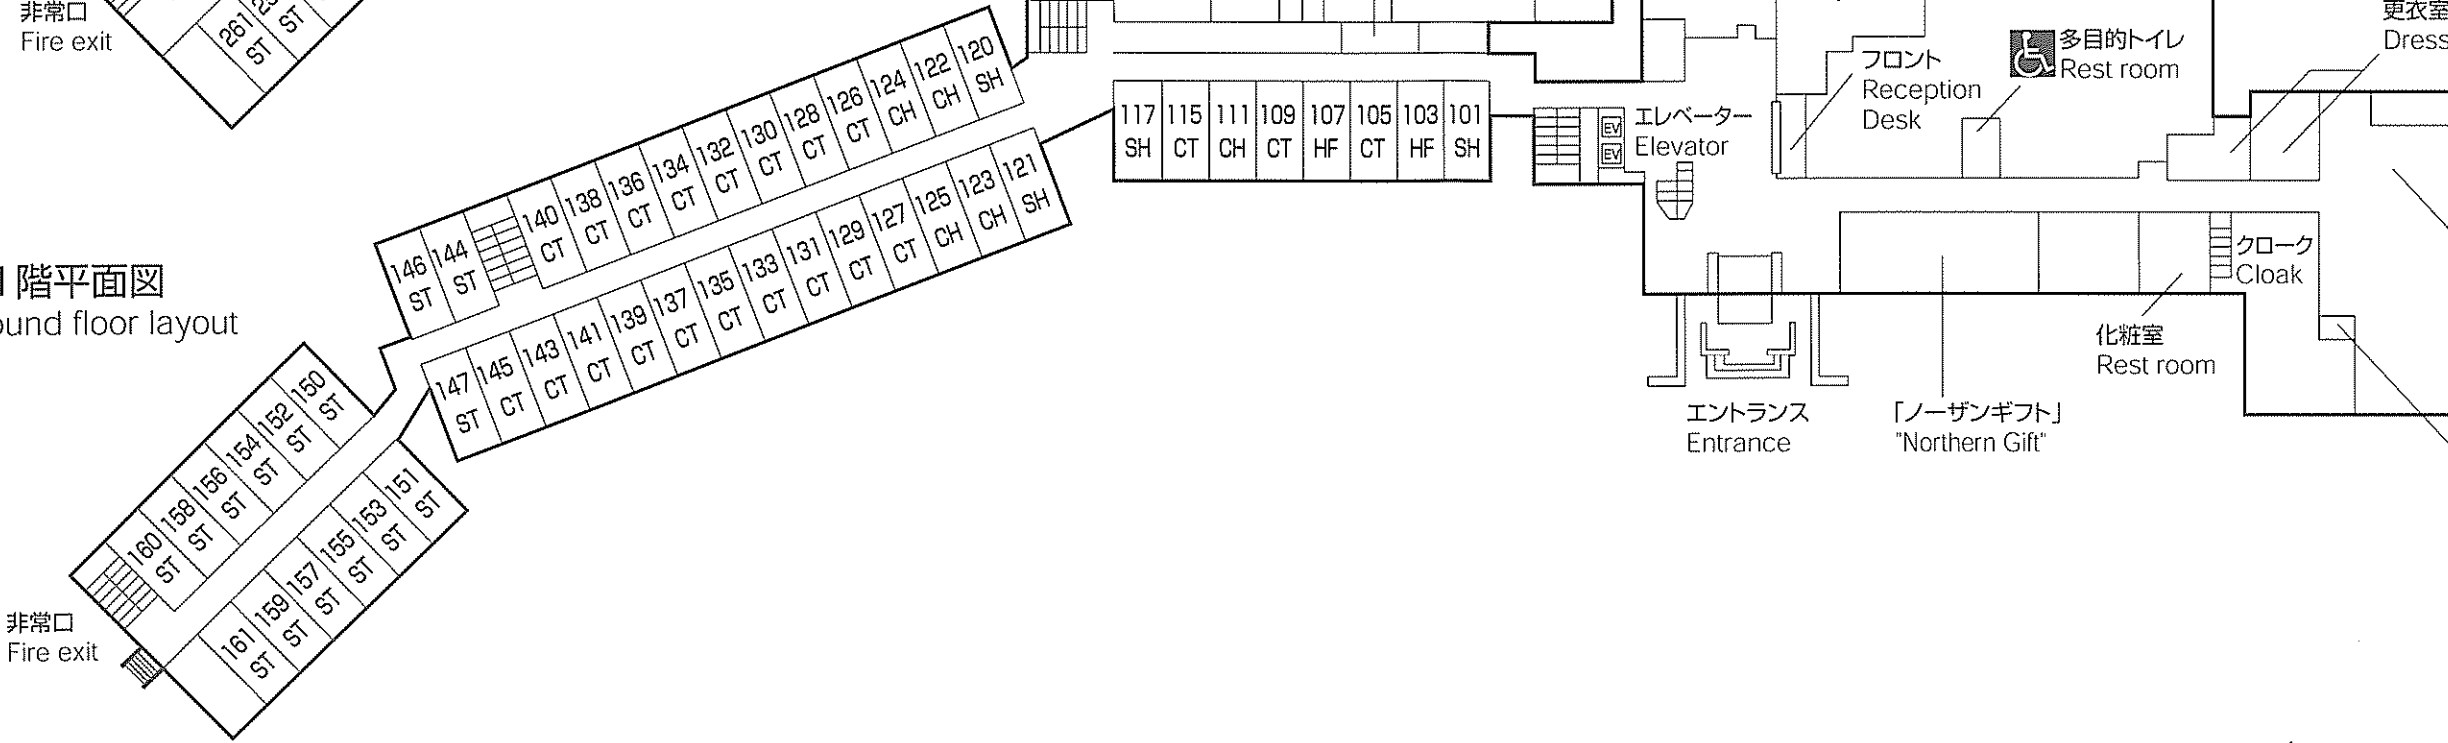

### Niseko Northern Resort, An'nupuri Profile

所在地 Address	〒048-1511 北海道虻田郡ニセコ町字ニセコ480番地1 480-1, Aza-niseko, Niseko-cho, Abuta-gun, Hokkaido 048-1511, Japan Phone 0136-58-3311 Facsimile 0136-58-3317
建設規模 Building	地上3階 高さ17.75m 3 storeys height 17.75m
敷地面積 Site	34,736㎡
延床面積 Total floor area	11,132㎡
客室総数 Guest rooms	152室 (禁煙ルーム 53室、コネクティングルーム 26室) 152 rooms (No smoking room 53 rooms, Connecting room 26 rooms) ● ツイン/135室 ● ダブル/10室 ● スイート/5室 Twin 135 rooms Double 10 rooms Suite 5 rooms ● ハートフルルーム/2室 Heartful room 2 rooms
料飲施設 Restaurants and bar	4施設「エクラ」「あんのん」「フォレスターラウンジ」「ピナクルカフェ」 4 Facilities 「Eclat」「an-non」「Forester Lounge」「Pinnacle Cafe」
宴会場 Banquet room	小宴会場1室「KARIBUTO」(78㎡) 1 room
その他 Others	天然温泉、露天風呂、ギフトショップ、インターネットライブラリー、 エステティックサロン、駐車場 Public bath, Outdoor Bath, Gift shop, Internet library, Beauty Spa, Parking
ホームページ Home page	<a href="http://www.niseko-northern.com">http://www.niseko-northern.com</a>

**館内のご案内** Floor Layout

客室のご案内	Guest rooms
タイプ	室数
Room types	Number of rooms
ツイン (スタンダード)	84
ツイン (デラックス)	51
ダブル	10
スイート	5
ハートフル	2
<b>総客室数</b>	<b>152室</b>
Total	152 rooms

- 客室タイプの略号  
Room types abbreviations
- ST … スタンダードツインルーム  
Standard twin room
  - DT … デラックスツインルーム  
Deluxe twin room
  - CT … コネクトツインルーム  
Connecting twin room
  - SH … スタンダードハリウッドツインルーム  
Standard Hollywood twin room
  - DH … デラックスハリウッドツインルーム  
Deluxe Hollywood twin room
  - CH … コネクトハリウッドツインルーム  
Adjoining Hollywood twin room
  - SW … スタンダードダブルルーム  
Standard double room
  - ZJ … ジュニアスイートルーム  
Junior suite room
  - ZD … デラックススイートルーム  
Deluxe suite room
  - HF … ハートフルルーム  
Heartful room

■3階平面図  
3rd floor layout

■2階平面図  
2nd floor layout

■1階平面図  
Ground floor layout