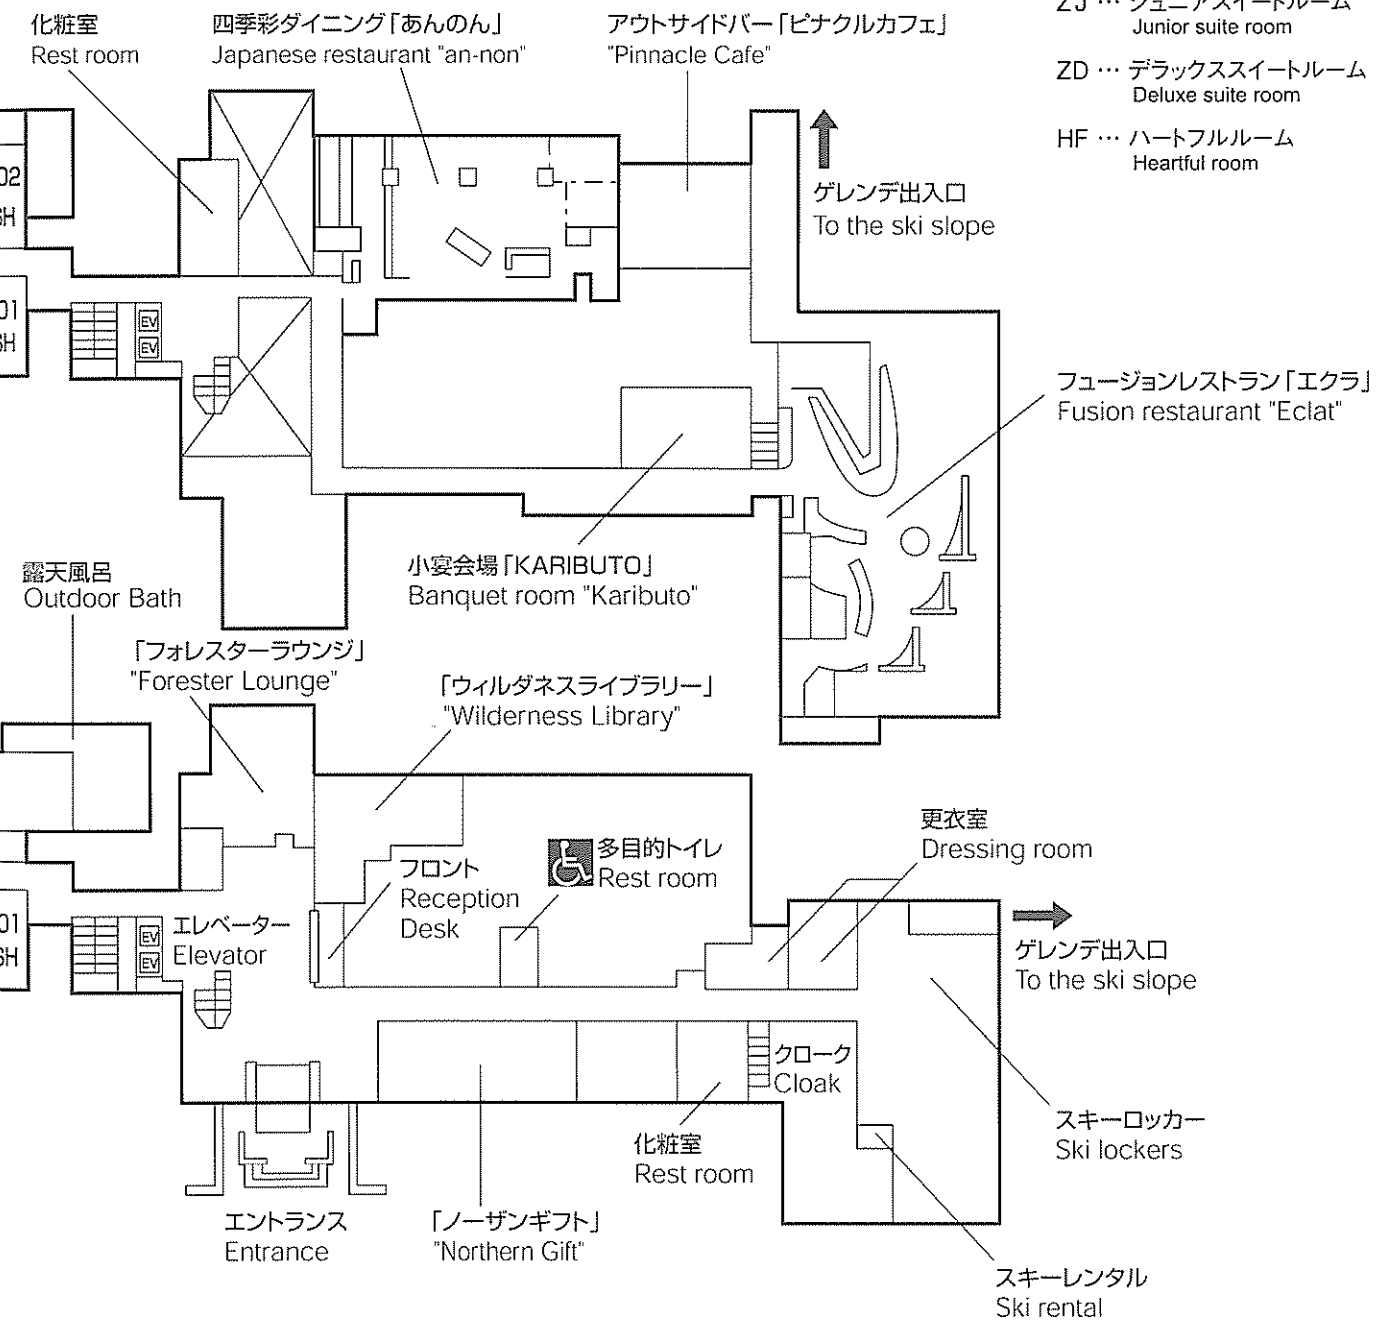

# Floor Guide

フロアガイド

### Niseko Northern Resort, An'nupuri Profile

所在地 Address	〒048-1511 北海道虻田郡ニセコ町字ニセコ480番地1 480-1, Aza-niseko, Niseko-cho, Abuta-gun, Hokkaido 048-1511, Japan Phone 0136-58-3311 Facsimile 0136-58-3317
建設規模 Building	地上3階 高さ17.75m 3 storeys height 17.75m
敷地面積 Site	34,736㎡
延床面積 Total floor area	11,132㎡
客室総数 Guest rooms	152室 (禁煙ルーム 53室、コネクティングルーム 26室) 152 rooms (No smoking room 53 rooms, Connecting room 26 rooms) ● ツイン/135室 ● ダブル/10室 ● スイート/5室 Twin 135 rooms Double 10 rooms Suite 5 rooms ● ハートフルルーム/2室 Heartful room 2 rooms
料飲施設 Restaurants and bar	4施設「エクラ」「あんのん」「フォレスターラウンジ」「ピナクルカフェ」 4 Facilities 「Eclat」「an-non」「Forester Lounge」「Pinnacle Cafe」
宴会場 Banquet room	小宴会場1室「KARIBUTO」(78㎡) 1 room
その他 Others	天然温泉、露天風呂、ギフトショップ、インターネットライブラリー、 エステティックサロン、駐車場 Public bath, Outdoor Bath, Gift shop, Internet library, Beauty Spa, Parking
ホームページ Home page	<a href="http://www.niseko-northern.com">http://www.niseko-northern.com</a>

**館内のご案内** Floor Layout

客室のご案内	Guest rooms
タイプ	室数
Room types	Number of rooms
ツイン (スタンダード)	84
ツイン (デラックス)	51
ダブル	10
スイート	5
ハートフル	2
<b>総客室数</b>	<b>152室</b>
Total	152 rooms

- 客室タイプの略号  
Room types abbreviations
- ST … スタンダードツインルーム  
Standard twin room
  - DT … デラックスツインルーム  
Deluxe twin room
  - CT … コネクトツインルーム  
Connecting twin room
  - SH … スタンダードハリウッドツインルーム  
Standard Hollywood twin room
  - DH … デラックスハリウッドツインルーム  
Deluxe Hollywood twin room
  - CH … コネクトハリウッドツインルーム  
Adjoining Hollywood twin room
  - SW … スタンダードダブルルーム  
Standard double room
  - ZJ … ジュニアスイートルーム  
Junior suite room
  - ZD … デラックススイートルーム  
Deluxe suite room
  - HF … ハートフルルーム  
Heartful room

■3階平面図  
3rd floor layout

■2階平面図  
2nd floor layout

■1階平面図  
Ground floor layout