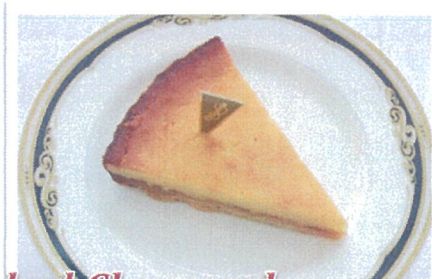

Baked Cheesecake

※ 写真はイメージです。
※ The photo is an image