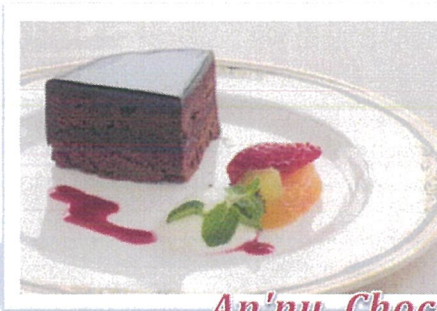

An'nu Chocola