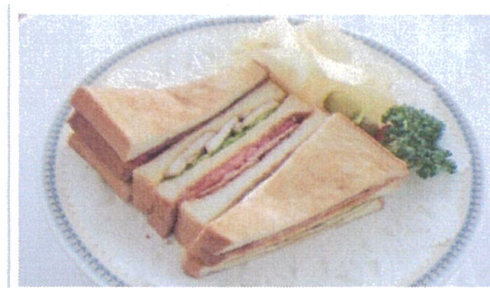

Clubhouse Sandwich

Desserts

※ セットのお飲物はコーヒーか紅茶からお選び下さい。
※ Choice of Coffee or Tea these Combo

アンヌショコラ	単品(税込)580円	セット 税込 880円
An'nu Chocola	Single (税抜)537円	Set 税抜 815円

バイクドチーズケーキ	単品(税込)580円	セット 税込 880円
Baked Cheesecake	Single (税抜)537円	Set 税抜 815円

温かいリンゴのタルト	アイスクリーム添え	
Apple Tart with Ice Cream		
	単品(税込)680円	セット 税込 980円
	Single (税抜)630円	Set 税抜 880円

ぜんざい	塩昆布、日本茶付	税込 580円
Sweet RedBeans Soup	with Thin Sliced Salted Kelp & Green Tea	税抜 537円

杏仁豆腐	単品(税込)580円	セット 税込 880円
Almond Jelly	With Fruits Single (税抜)537円	Set 税抜 815円

ソフトクリーム	税込 400円
Soft Ice Cream	税抜 370円